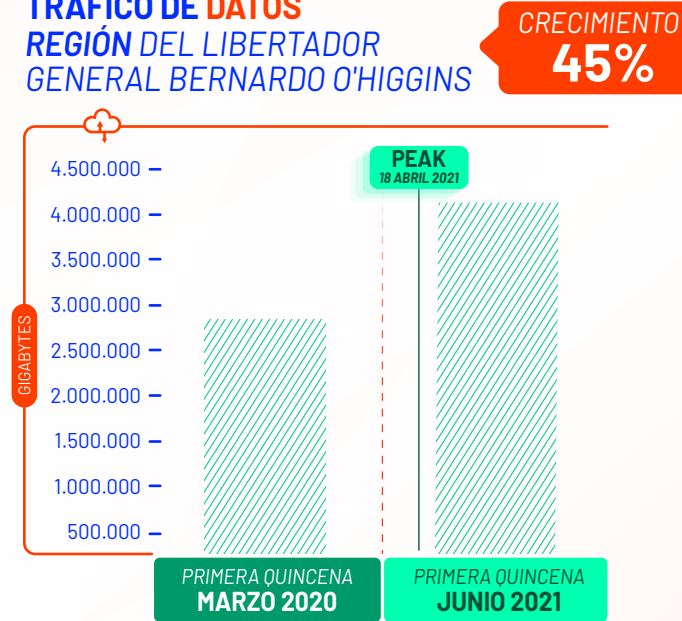

TRÁFICO DE DATOS REGIÓN DEL LIBERTADOR GENERAL BERNARDO O'HIGGINS