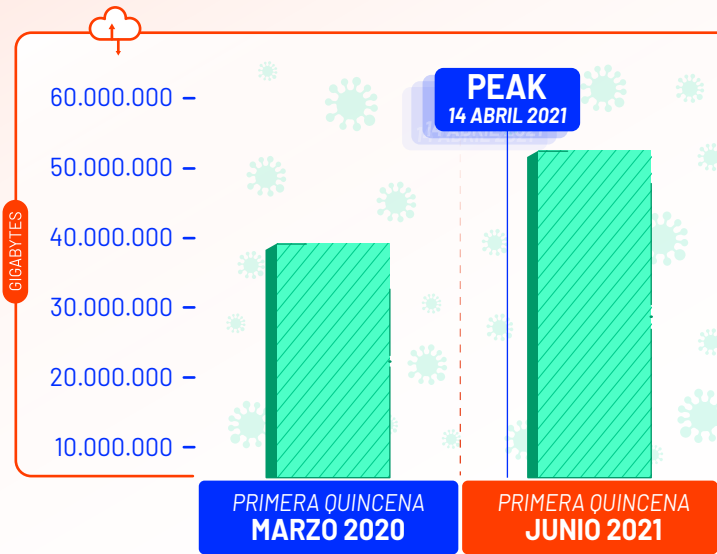

TRÁFICO DE DATOS NACIONAL